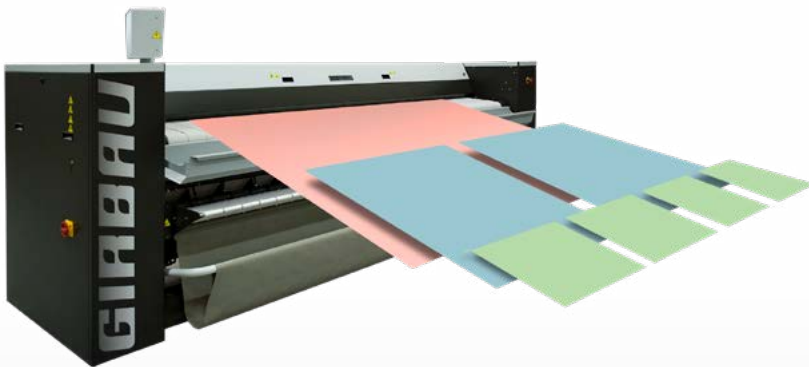

Este sistema se fundamenta en un equilibrio permanente de tensiones y pesos entre distintos rodillos que consiguen un tensado permanente de las bandas. Aprovechando el movimiento de las bandas a lo largo de los rodillos, se van reequilibrando para mantener una tensión uniforme y se logra un acabado profesional.

El **ángulo de contacto** de la ropa con el rodillo es de **270°**, permitiendo trabajar a alta velocidad (hasta 11 y 15 m/min según el modelo).

GIRBAU

PENSADAS PARA DURAR

- + RESISTENCIA**
Las tapas de protección de la planchadora son metálicas proporcionando una mayor resistencia. El cilindro está construido en acero mecanizado con pulido espejo y cromado. Los rodamientos están lubricados con grasa permanente, resistente a la temperatura.
- + FIABILIDAD**
El conjunto motorreductor-inverter proporciona una transmisión segura, más rangos de velocidad y menor desgaste.
- + ACCESIBILIDAD**
Todas las partes de la máquina se han diseñado para ser extremadamente accesibles y facilitar el mantenimiento. El filtro de fibrina se limpia con facilidad. Las tapas laterales metálicas facilitan las operaciones de mantenimiento.

▲ Extracción humedad por aspiración

▲ Filtro

▲ Tapas de protección

INTRODUCCIÓN Y PLEGADO

INTRODUCCIÓN

En PB Series se puede introducir en 1, 2 o 4 vías de manera simultánea, para todo tipo de prendas (sábanas, mantelería y prendas pequeñas como servilletas o fundas de almohada).

PLEGADO

Los **modelos PBP** incorporan **plegador de 1 vía** mediante un sistema de fotocélulas que calculan la longitud total de la prenda y ajusta el plegado longitudinal. En **modo automático** se adapta a cada tipo de prenda sin necesidad de cambiar el programa ni interrumpir el proceso.