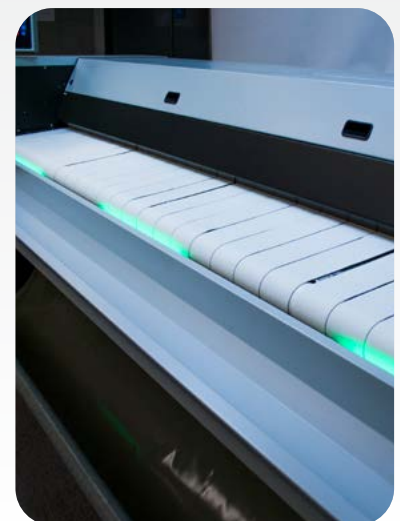

EXPERIENCIA

Transmitimos el know how adquirido a nuestros clientes con la definición del proyecto de lavandería, ajustado a sus necesidades, con el asesoramiento continuo y formación del servicio Girbau Laundry Tips. Así conseguimos Easy&Best Solutions.

ERGONOMÍA La posición y la amplitud del tapiz donde se coloca la ropa y el acceso de los pies por debajo del tapiz permite realizar las operaciones de planchado sin esfuerzo. El operario puede mantener una posición cómoda y natural mientras trabaja, evitando esfuerzos innecesarios.