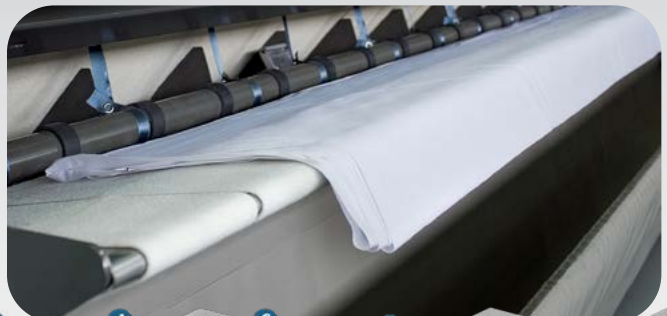

Este sistema se fundamenta en un equilibrio permanente de tensiones y pesos entre distintos rodillos que consiguen un tensado permanente de las bandas. Aprovechando el movimiento de las bandas a lo largo de los rodillos, se van reequilibrando para mantener una tensión uniforme y se logra un acabado profesional.

El **ángulo de contacto** de la ropa con el rodillo es de **270°**, permitiendo trabajar a alta velocidad (hasta 11 y 15 m/min según el modelo).

GIRBAU

PENSADAS PARA DURAR

- + RESISTENCIA**
Las tapas de protección de la planchadora son metálicas proporcionando una mayor resistencia. El cilindro está construido en acero mecanizado con pulido espejo y cromado. Los rodamientos están lubricados con grasa permanente, resistente a la temperatura.
- + FIABILIDAD**
El conjunto motorreductor-inverter proporciona una transmisión segura, más rangos de velocidad y menor desgaste.
- + ACCESIBILIDAD**
Todas las partes de la máquina se han diseñado para ser extremadamente accesibles y facilitar el mantenimiento. El filtro de fibrina se limpia con facilidad. Las tapas laterales metálicas facilitan las operaciones de mantenimiento.

▲ Extracción humedad por aspiración

▲ Filtro

▲ Tapas de protección

INTRODUCCIÓN Y PLEGADO

INTRODUCCIÓN

En PB Series se puede introducir en 1, 2 o 4 vías de manera simultánea, para todo tipo de prendas (sábanas, mantelería y prendas pequeñas como servilletas o fundas de almohada).

PLEGADO

Los **modelos PBP** incorporan **plegador de 1 vía** mediante un sistema de fotocélulas que calculan la longitud total de la prenda y ajusta el plegado longitudinal. En **modo automático** se adapta a cada tipo de prenda sin necesidad de cambiar el programa ni interrumpir el proceso.