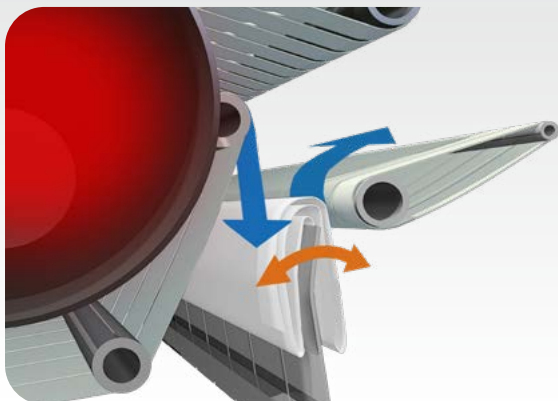

Este sistema se fundamenta en un equilibrio permanente de tensiones y pesos entre distintos rodillos que consiguen un tensado permanente de las bandas. Aprovechando el movimiento de las bandas a lo largo de los rodillos, se van reequilibrando para mantener una tensión uniforme y se logra un acabado profesional.

El **ángulo de contacto** de la ropa con el rodillo es de **270°**, permitiendo trabajar a alta velocidad (hasta 11 y 15 m/min según el modelo).

GIRBAU

PENSADAS PARA DURAR

- + RESISTENCIA**
Las tapas de protección de la planchadora son metálicas proporcionando una mayor resistencia. El cilindro está construido en acero mecanizado con pulido espejo y cromado. Los rodamientos están lubricados con grasa permanente, resistente a la temperatura.
- + FIABILIDAD**
El conjunto motorreductor-inverter proporciona una transmisión segura, más rangos de velocidad y menor desgaste.
- + ACCESIBILIDAD**
Todas las partes de la máquina se han diseñado para ser extremadamente accesibles y facilitar el mantenimiento. El filtro de fibrina se limpia con facilidad. Las tapas laterales metálicas facilitan las operaciones de mantenimiento.

▲ Extracción humedad por aspiración

▲ Filtro

▲ Tapas de protección

INTRODUCCIÓN Y PLEGADO

INTRODUCCIÓN

En PB Series se puede introducir en 1, 2 o 4 vías de manera simultánea, para todo tipo de prendas (sábanas, mantelería y prendas pequeñas como servilletas o fundas de almohada).

PLEGADO

Los **modelos PBP** incorporan **plegador de 1 vía** mediante un sistema de fotocélulas que calculan la longitud total de la prenda y ajusta el plegado longitudinal. En **modo automático** se adapta a cada tipo de prenda sin necesidad de cambiar el programa ni interrumpir el proceso.