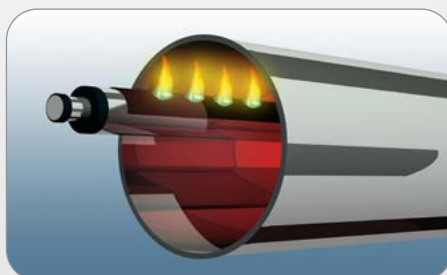

Las planchadoras Girbau seducen por los detalles, por el acabado que dan a las prendas. Por eso, las pensamos al detalle, como merecen los equipos que se convierten en la firma de cada lavandería.

Porque queremos que sus clientes sientan la esencia del detalle.

GIRBAU

FLEXIBILIDAD

El principal objetivo de las planchadoras PB Series es facilitar el proceso de planchado en lavanderías donde el espacio y la producción hacen de éste un proceso crítico. La flexibilidad de este producto se materializa con sus múltiples configuraciones y calefacciones.

CALEFACCIONES

ELÉCTRICA

No es sinónimo de gran consumo y es esencial para lavanderías donde no existen otros suministros energéticos.

VAPOR

El vapor continúa siendo un requerimiento para muchas lavanderías y es un sistema que ofrece alto rendimiento, por lo que también está disponible para PB Series.

GAS

Sistema limpio, altamente eficiente y que requiere mínimo mantenimiento. Dos tipos de quemador.

Atmosférico, quemador estándar.

Radiante, mezcla enriquecida que aporta más potencia y eficiencia.