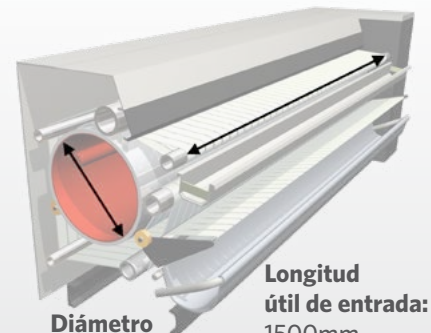

Diámetro rodillo:
320mm
510mm

Longitud útil de entrada:
1500mm
1900mm
2100mm
2500mm
3200mm

UNIFORMIDAD DE PLANCHADO

UNA PATENTE QUE MARCA LA DIFERENCIA

El **sistema de tensado cinemático** patentado por Girbau es una de las claves que explican la calidad de acabado de las planchadoras PB.