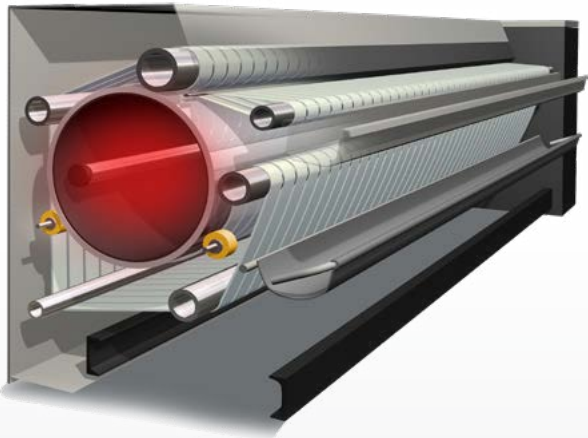

Diámetro rodillo:
320mm
510mm

Longitud útil de entrada:
1500mm
1900mm
2100mm
2500mm
3200mm

UNIFORMIDAD DE PLANCHADO

UNA PATENTE QUE MARCA LA DIFERENCIA

El **sistema de tensado cinemático** patentado por Girbau es una de las claves que explican la calidad de acabado de las planchadoras PB.

Este sistema se fundamenta en un equilibrio permanente de tensiones y pesos entre distintos rodillos que consiguen un tensado permanente de las bandas. Aprovechando el movimiento de las bandas a lo largo de los rodillos, se van reequilibrando para mantener una tensión uniforme y se logra un acabado profesional.