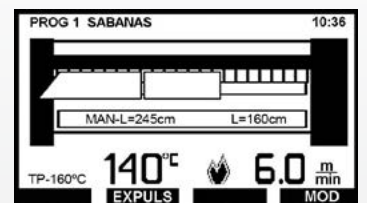

GIRBAU

ASISTIENDO AL PLANCHADO PARA MEJORAR LA PRODUCTIVIDAD

Entender el planchado como un proceso y no como una simple actividad es lo que hace distintas a las planchadoras PB. Hemos analizado cada paso del proceso de trabajo, y para cada paso hemos buscado mecanismos de asistencia para convertir el planchado en una operación rentable, productiva, cómoda y segura.

En las planchadoras PB encontrará el mejor asistente para mejorar la productividad de su lavandería.

ASISTENTE AL PLANCHADO CONTROL INTELI CONCEPT

Programar y controlar la planchadora PB Series es sencillo e intuitivo. Un sistema de iconos de fácil comprensión indica el programa, la temperatura programada y la real, la velocidad y la longitud de la prenda; además de recomendar al operario el modo de operar más óptimo y productivo.

◀ PB32

▼ PB51

AUTOSPEED

El sistema regula automáticamente la velocidad de planchado en función del tipo de ropa y el grado de humedad. Con Autospeed se consigue mantener una temperatura uniforme y estable. Los sensores captan información precisa y fiable.

OPTIFEED

Para aprovechar al máximo la energía calorífica y aumentar la productividad, el display del control indica en tiempo real la zona de introducción que se encuentra a temperatura más elevada. El sistema está diseñado para guiar al operario durante el proceso de planchado, y se adapta al tipo de prenda y condiciones en todo momento.