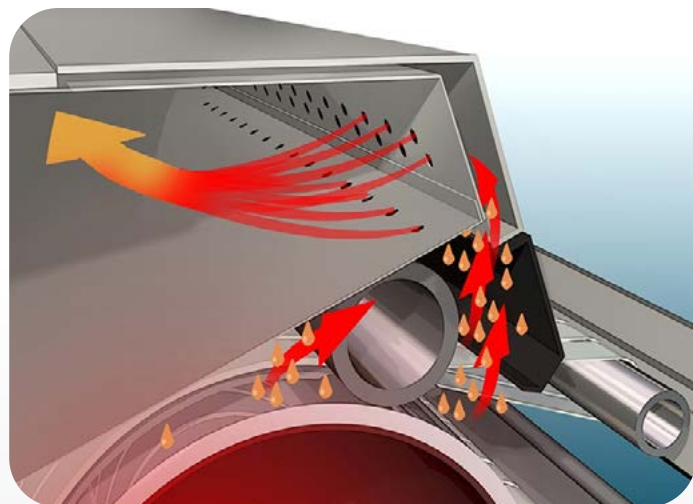

Este sistema se fundamenta en un equilibrio permanente de tensiones y pesos entre distintos rodillos que consiguen un tensado permanente de las bandas. Aprovechando el movimiento de las bandas a lo largo de los rodillos, se van reequilibrando para mantener una tensión uniforme y se logra un acabado profesional.

El **ángulo de contacto** de la ropa con el rodillo es de **270°**, permitiendo trabajar a alta velocidad (hasta 11 y 15 m/min según el modelo).

GIRBAU

PENSADAS PARA DURAR

- + RESISTENCIA**
Las tapas de protección de la planchadora son metálicas proporcionando una mayor resistencia. El cilindro está construido en acero mecanizado con pulido espejo y cromado. Los rodamientos están lubricados con grasa permanente, resistente a la temperatura.
- + FIABILIDAD**
El conjunto motorreductor-inverter proporciona una transmisión segura, más rangos de velocidad y menor desgaste.
- + ACCESIBILIDAD**
Todas las partes de la máquina se han diseñado para ser extremadamente accesibles y facilitar el mantenimiento. El filtro de fibrina se limpia con facilidad. Las tapas laterales metálicas facilitan las operaciones de mantenimiento.

▲ Extracción humedad por aspiración

▲ Filtro

▲ Tapas de protección

INTRODUCCIÓN Y PLEGADO

INTRODUCCIÓN

En PB Series se puede introducir en 1, 2 o 4 vías de manera simultánea, para todo tipo de prendas (sábanas, mantelería y prendas pequeñas como servilletas o fundas de almohada).

PLEGADO

Los **modelos PBP** incorporan **plegador de 1 vía** mediante un sistema de fotocélulas que calculan la longitud total de la prenda y ajusta el plegado longitudinal. En **modo automático** se adapta a cada tipo de prenda sin necesidad de cambiar el programa ni interrumpir el proceso.